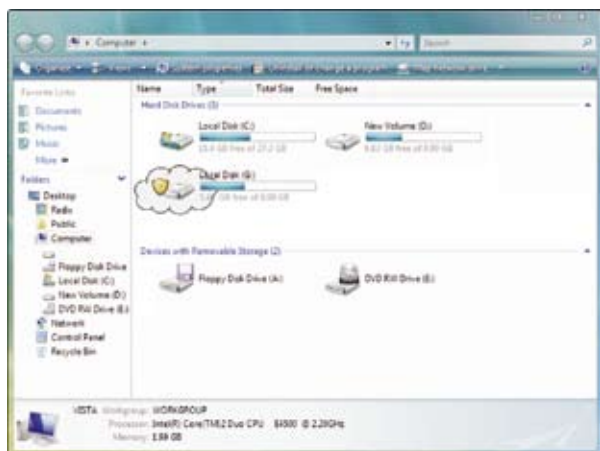

Radix kSafe

תוכנת הצפנה ואבטחת מידע

אבטחת מידע בלחיצת כפתור!
תוכנת Radix kSafe מאפשרת התקנת כספת וירטואלית מוצפנת וסמויה, קלה ואינטואיטיבית לשימוש, המקנה אבטחה אפקטיבית למידע השמור במחשבים והתקני זיכרון ניידים.

Radix

תוכנת kSafe מאבטחת אלפי מחשבים במערכות בטחון ומוסדות פיננסיים מהשורה הראשונה בעולם.

כספת וירטואלית

תוכנת kSafe יוצרת כספות וירטואליות (קבצים מוצפנים) בדיסק הקשיח. בדומה לשימוש ב-Disk-on-key, מפתח USB מקודד (ו/או סיסמה) הופך קובץ כספת לכוון וירטואלי רגיל ומאפשר גישה למידע. שליפת המפתח נועלת את הכספת ומבטלת את הכוון הוירטואלי.

פונקציות עיקריות

הצפנת כספת וירטואלית

- התקנת כספות בכונן הקשיח והתקני זיכרון ניידים
- הצפנת כספות באלגוריתם AES 256
- הגדרת מפתח 'Master' אירגוני
- התקנת מפתח משותף למספר כספות
- הסתרת קבצי כספת באופנים שונים

אבטחה אפקטיבית

תכולת כספת מוצפנת אוטומטית, on-the-fly באלגוריתם הצפנה AES-256. קובץ כספת ניתן לגיבוי, שחזור והעברה כמו כל קובץ רגיל, כולל שחזור מהיר באמצעות תוכנת Radix Reload.

כשטות ויעילות

שלא כתוכנות הצפנה אחרות, תוכנת kSafe מצפינה רק כספות וירטואליות ומידע השמור בהן, ללא הצפנת כל הדיסק או יישומים בלתי מסווגים. התוכנה מצפינה כל כספת בנפרד ומאפשרת הפעלת מחשב גם בסביבה מסוכנת ללא הסרת ההגנה.