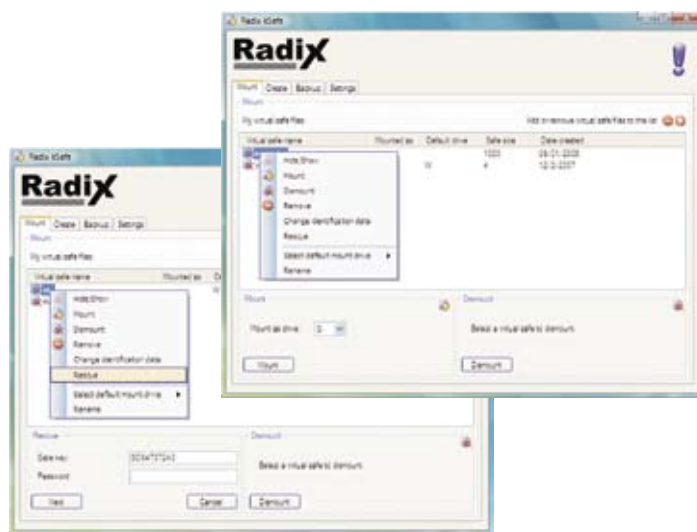

גיבוי ושחזור כספת

- מפתח גיבוי אישי לפתיחת כספת במצב חרום
- קוד חילוץ מפעלי (Gate Key) למצב חרום
- מנגנון חילוץ ייחודי לפתיחת כספת, ע"י גורם מורשה בלבד
- גיבוי ושחזור קובץ כספת בכלי גיבוי ושחזור רגילים
- שחזור מהיר והצלת קובץ כספת בתוכנת Radix Reload

מפתח USB מקודד